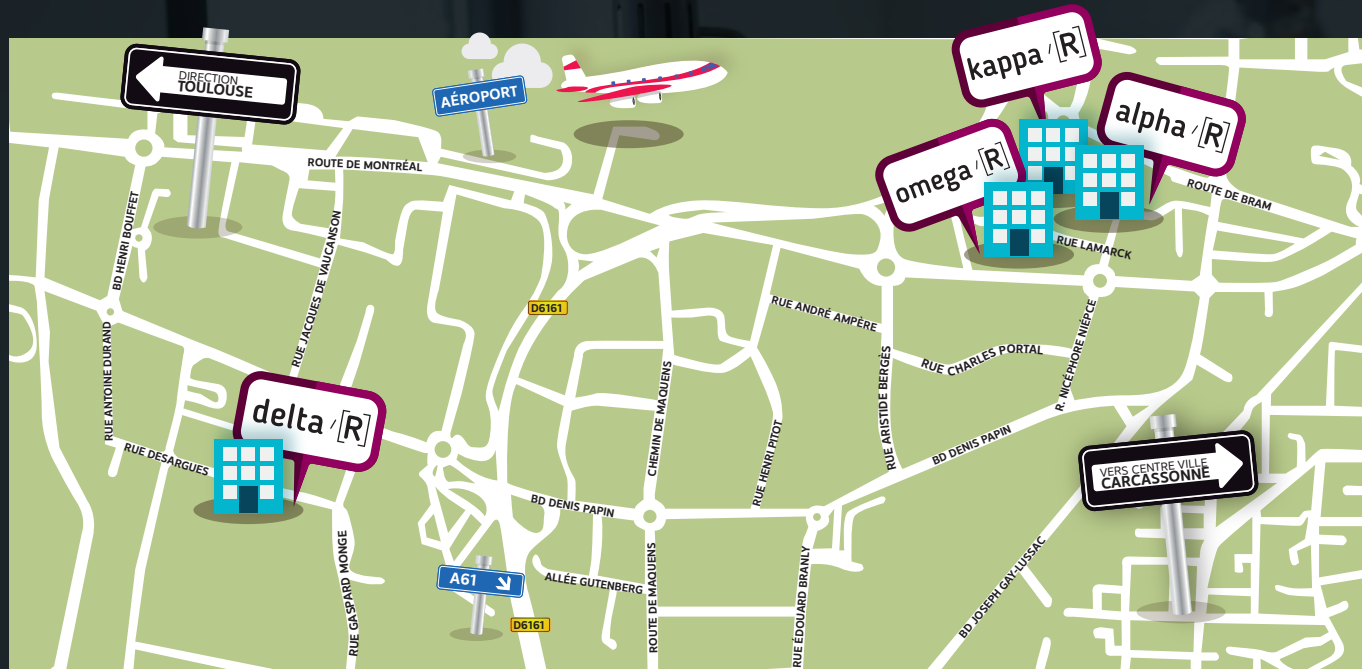

[R] / MINE

Réseau des Maisons de l'Innovation
du Numérique et de l'Entrepreneuriat